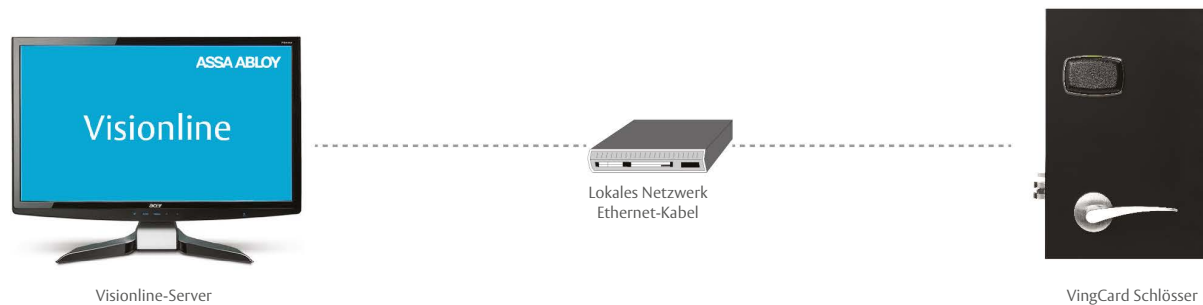

Option 3: Visionline Wired

Visionline Wired ist die zweite Alternative für eine Online-Lösung und am besten für Neubauprojekte geeignet. Visionline Wired kommuniziert durch das vorhandene Ethernet in Ihrem Gebäude.

Architektur des Netzwerks

- : Elektronikschlösser mit Ethernet-Kommunikation zum Visionline-Server.
- : Durch Power over Ethernet (PoE) versorgtes Schloss.
- : Nutzt das vorhandene Ethernet-Netzwerk im Gebäude oder ein spezielles Netzwerk, falls gewünscht.

Lokales Netzwerk

Vorteile von Visionline Wired

- : Kein Bedarf an Batterien.
- : Umweltfreundliche Lösung.
- : Nutzt vorhandenes Netzwerk.
- : Ereignisprotokolle, Alarme und Ereignisse über Netzwerk.
- : Support für Zimmerwechsel und Aufenthaltsverlängerung ohne Besuch an der Rezeption.
- : Fernstornierung von Schlüsselkarten.
- : Schnelle Reaktion.
- : Mobile Access.