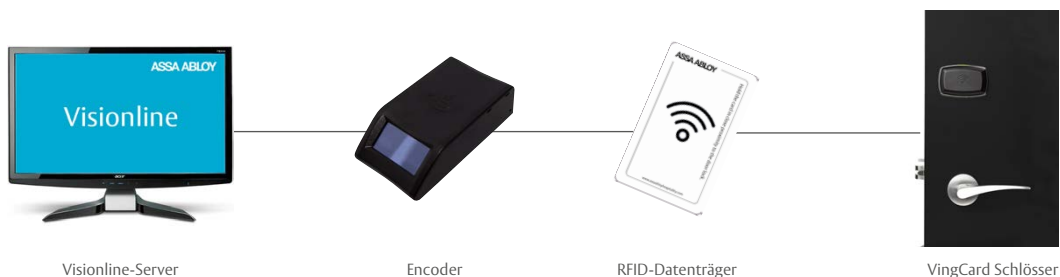

ASSA ABLOY
Global Solutions

Hinti GmbH
Hotelsupplies

Experience a safer
and more open world

VISIONLINE OPTIONEN

Option 1: Visionline Offline

Visionline Offline ist eine Lösung, die ohne Netzwerk funktioniert und zugleich eine große Vielfalt an Leistungsmerkmalen bietet. Alle Zugangsdaten werden sicher in der Schlüsselkarte gespeichert.