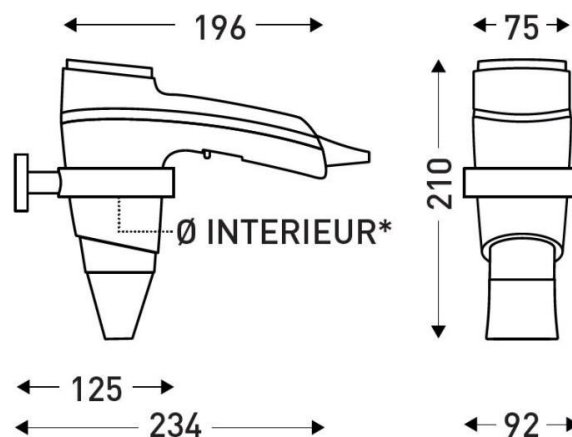

# BRITTONY ohne Wandhalterung chrom mit Spiralkabel + Stecker

Ionisierung	ja
Kabellänge (mm)	700
Kabellänge ausgerollt (mm)	2050
Luftdurchfluss (m³/h)	95
Temperatur bei Austritt (°C)	80
Sicherheitsfunktion bei Störungen	ja
Patentierter Sicherheitsgriff LighTouch	ja

Nennleistung (W)	1600
------------------	------

Höhe (mm)	196
Breite (mm)	210
Tiefe (mm)	75
Gewicht (kg)	0.5700

Höhe (mm)	115
Breite (mm)	225
Tiefe (mm)	275
Gewicht (kg)	0.8000

## TECHNISCHE ZEICHNUNG

\* $\emptyset$  INTERIEUR DU SUPPORT  
MURAL : 75 MM